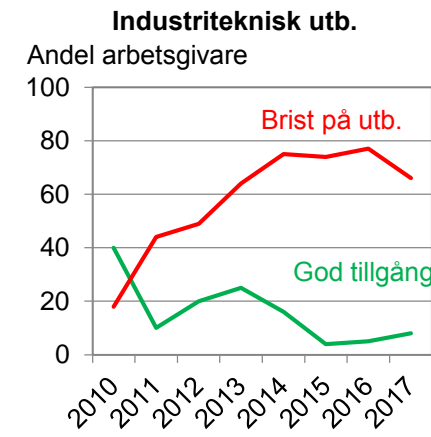

Bristen på yrkesutbildade ökar i många branscher

Tillgång på utbildade **nyutexaminerade** arbetssökande på **gymnasienivå** 2010-2017 enligt arbetsgivarna