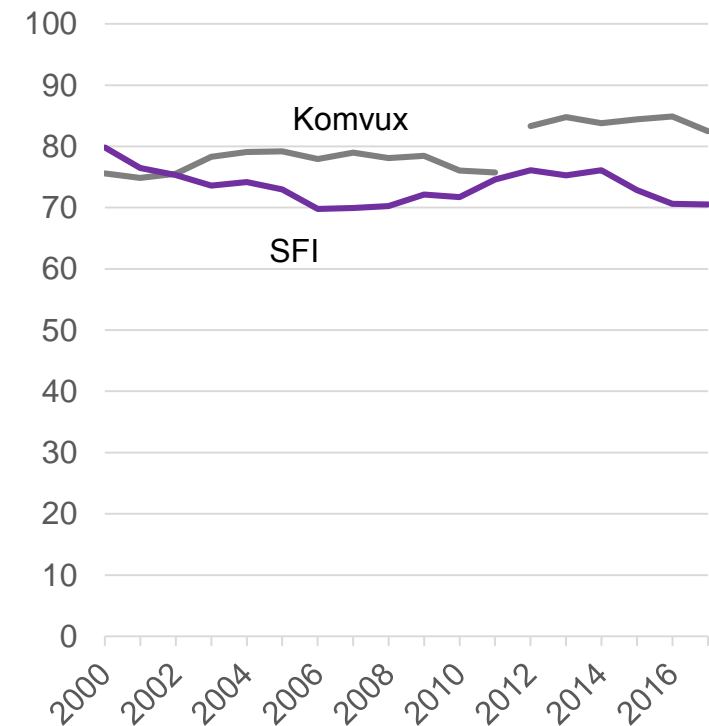

Andel lärare som har en pedagogisk examen i olika skolformer?

Andel lärare (heltidstjänster) med pedagogisk examen i olika verksamhetsformer 2000–2017. Procent