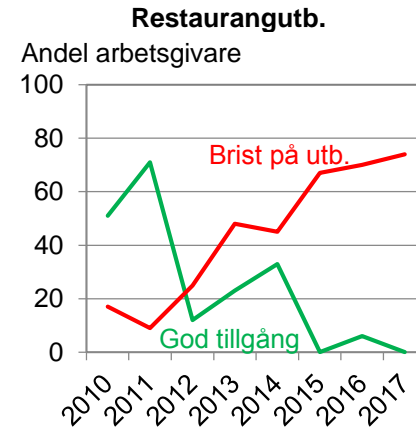

Bristen på yrkesutbildade ökar i många branscher

Tillgång på utbildade **nyutexaminerade** arbetssökande på **gymnasienivå** 2010-2017 enligt arbetsgivarna