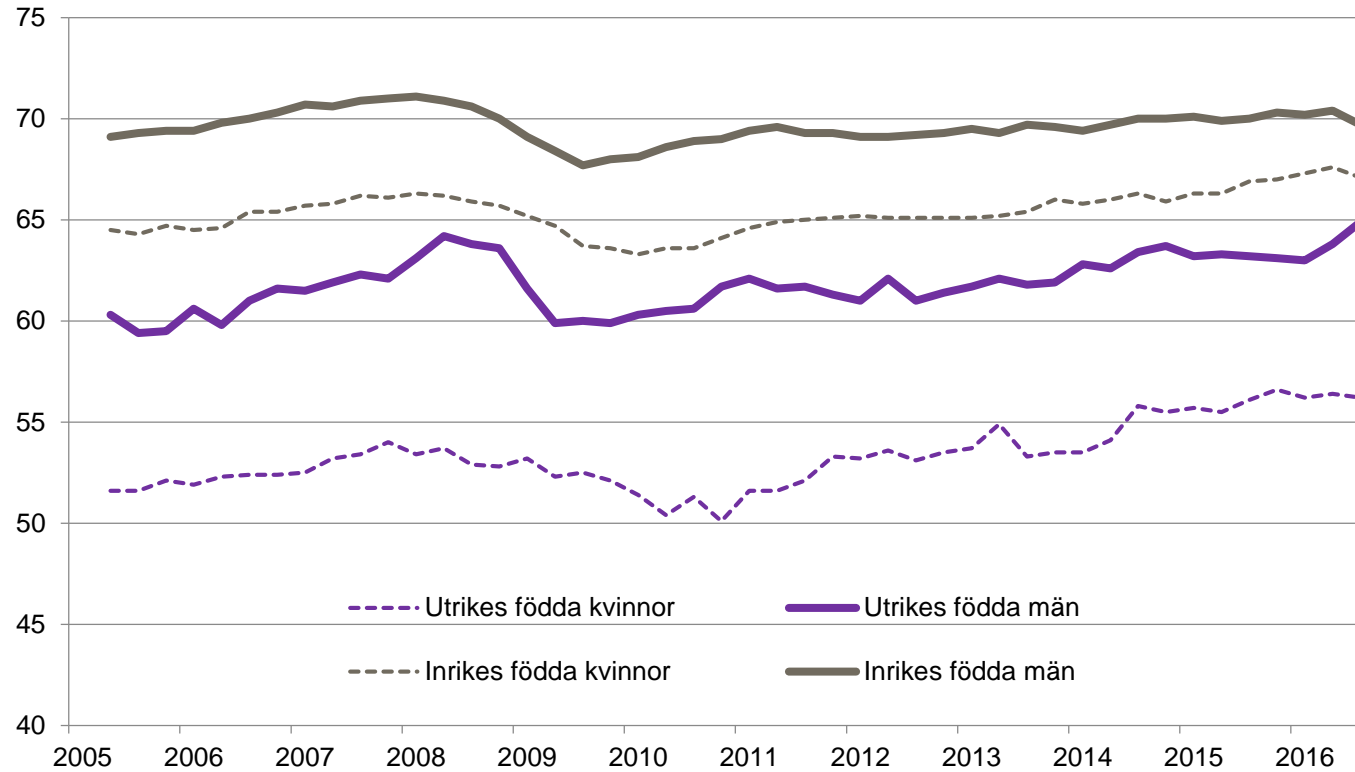

# Barn- och äldrebefolkningen växer mest

Utvecklingen av befolkningen i olika åldersgrupper 1970-2017 samt prognos 2018-2035. Index, 2017=100

# Olika regioner – olika utmaningar

Den demografiska försörjningskvoten i olika kommungrupper år 2017 (2005 års demografiska försörjningskvot inom parentes)

# Andel sysselsatta av befolkningen bland inrikes och utrikes födda i åldern 15–74 år

Procent av befolkningen

Anm.: Säsongsrensade värden.

Källa: AKU, SCB.