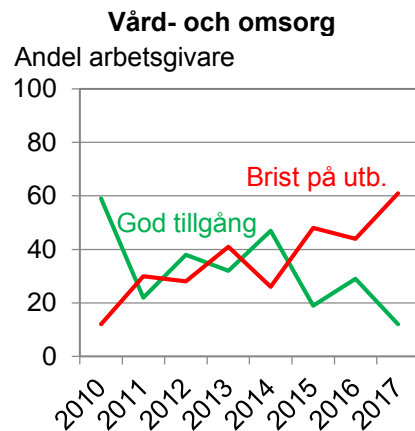

Bristen på yrkesutbildade ökar i många branscher

Tillgång på utbildade **nyutexaminerade** arbetssökande på **gymnasienivå** 2010-2017 enligt arbetsgivarna