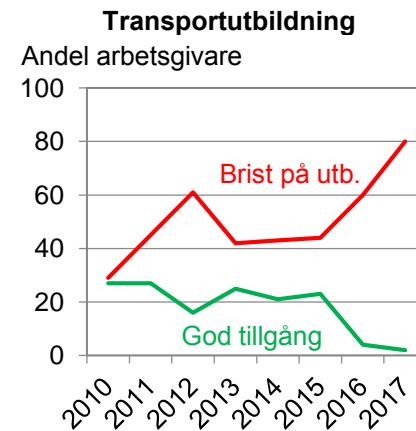

Bristen på yrkesutbildade ökar i många branscher

Tillgång på utbildade **nyutexaminerade** arbetssökande på **gymnasienivå** 2010-2017 enligt arbetsgivarna