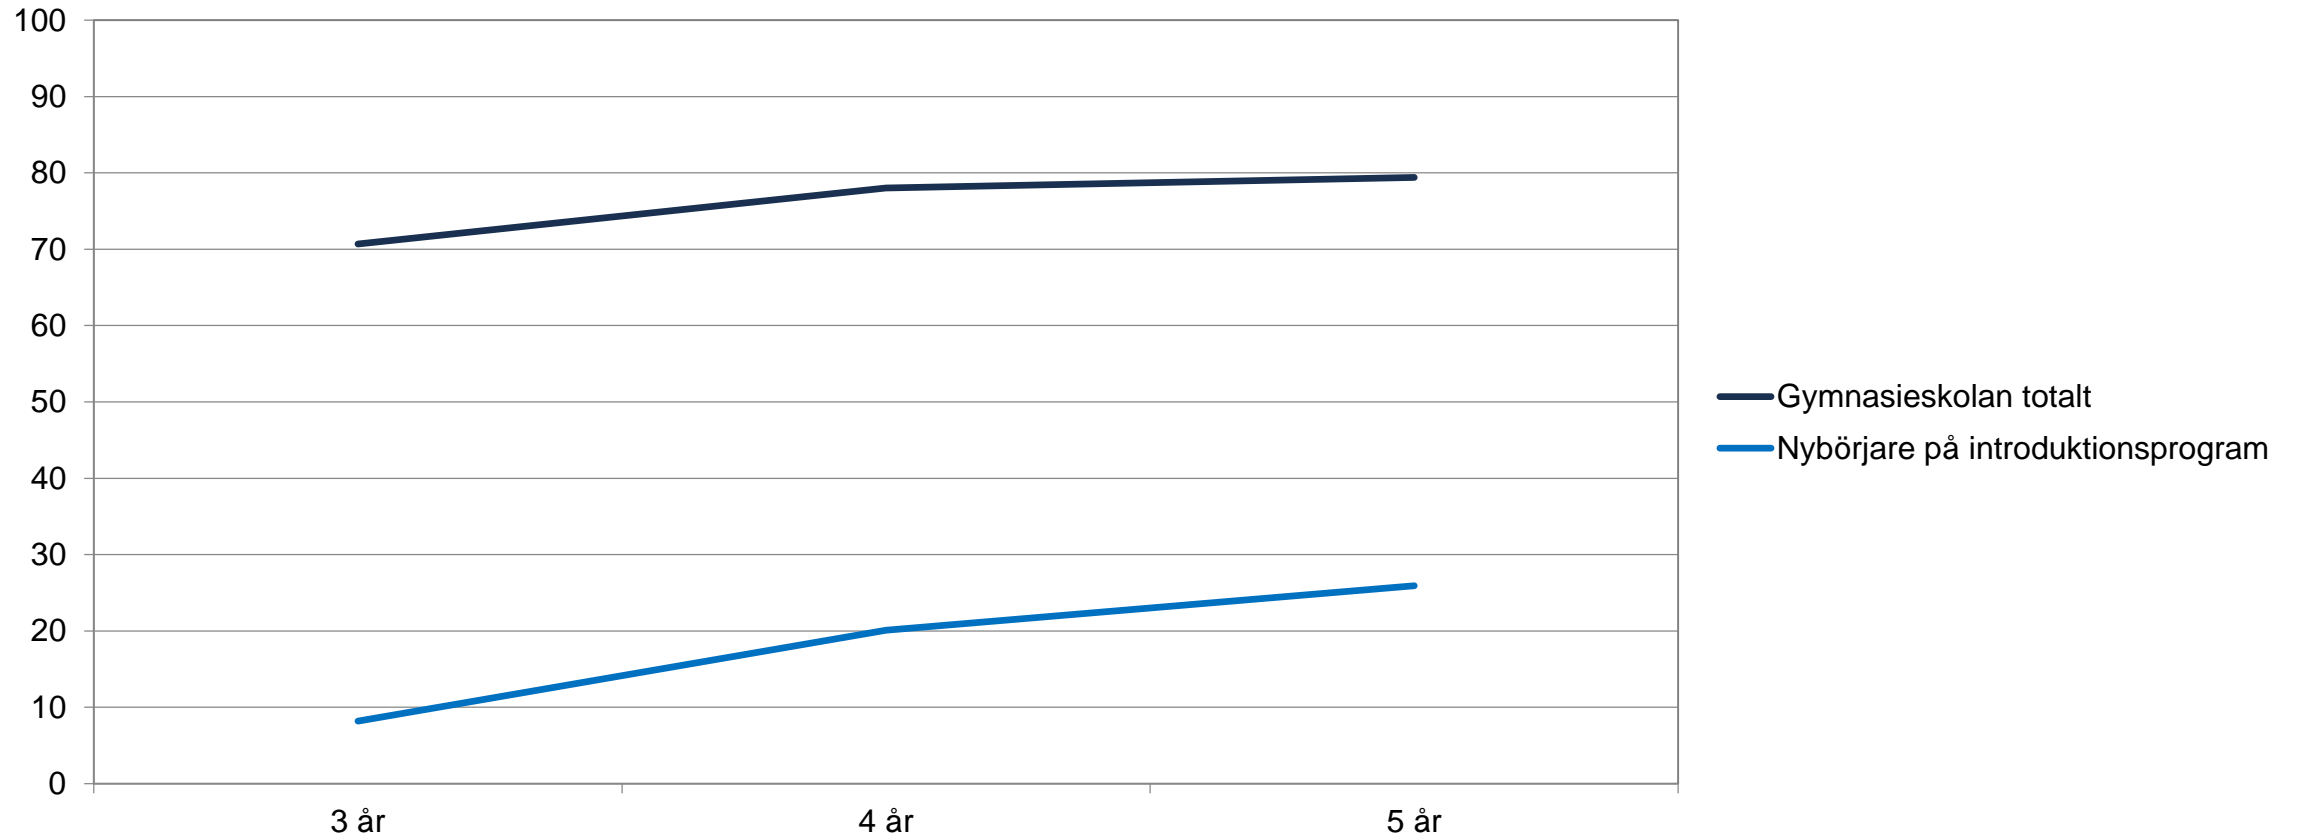

Genomströmning gymnasieskolan

Andel med slutförda studier (studiebevis eller gymnasieexamen) efter tid sedan påbörjad gymnasieutbildning. 2011 års gymnasienybörjare

Källa: Skolverket

Regeringskansliet