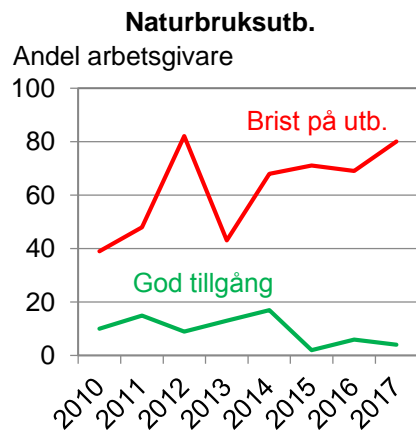

Bristen på yrkesutbildade ökar i många branscher

Tillgång på utbildade **nyutexaminerade** arbetssökande på **gymnasienivå** 2010-2017 enligt arbetsgivarna