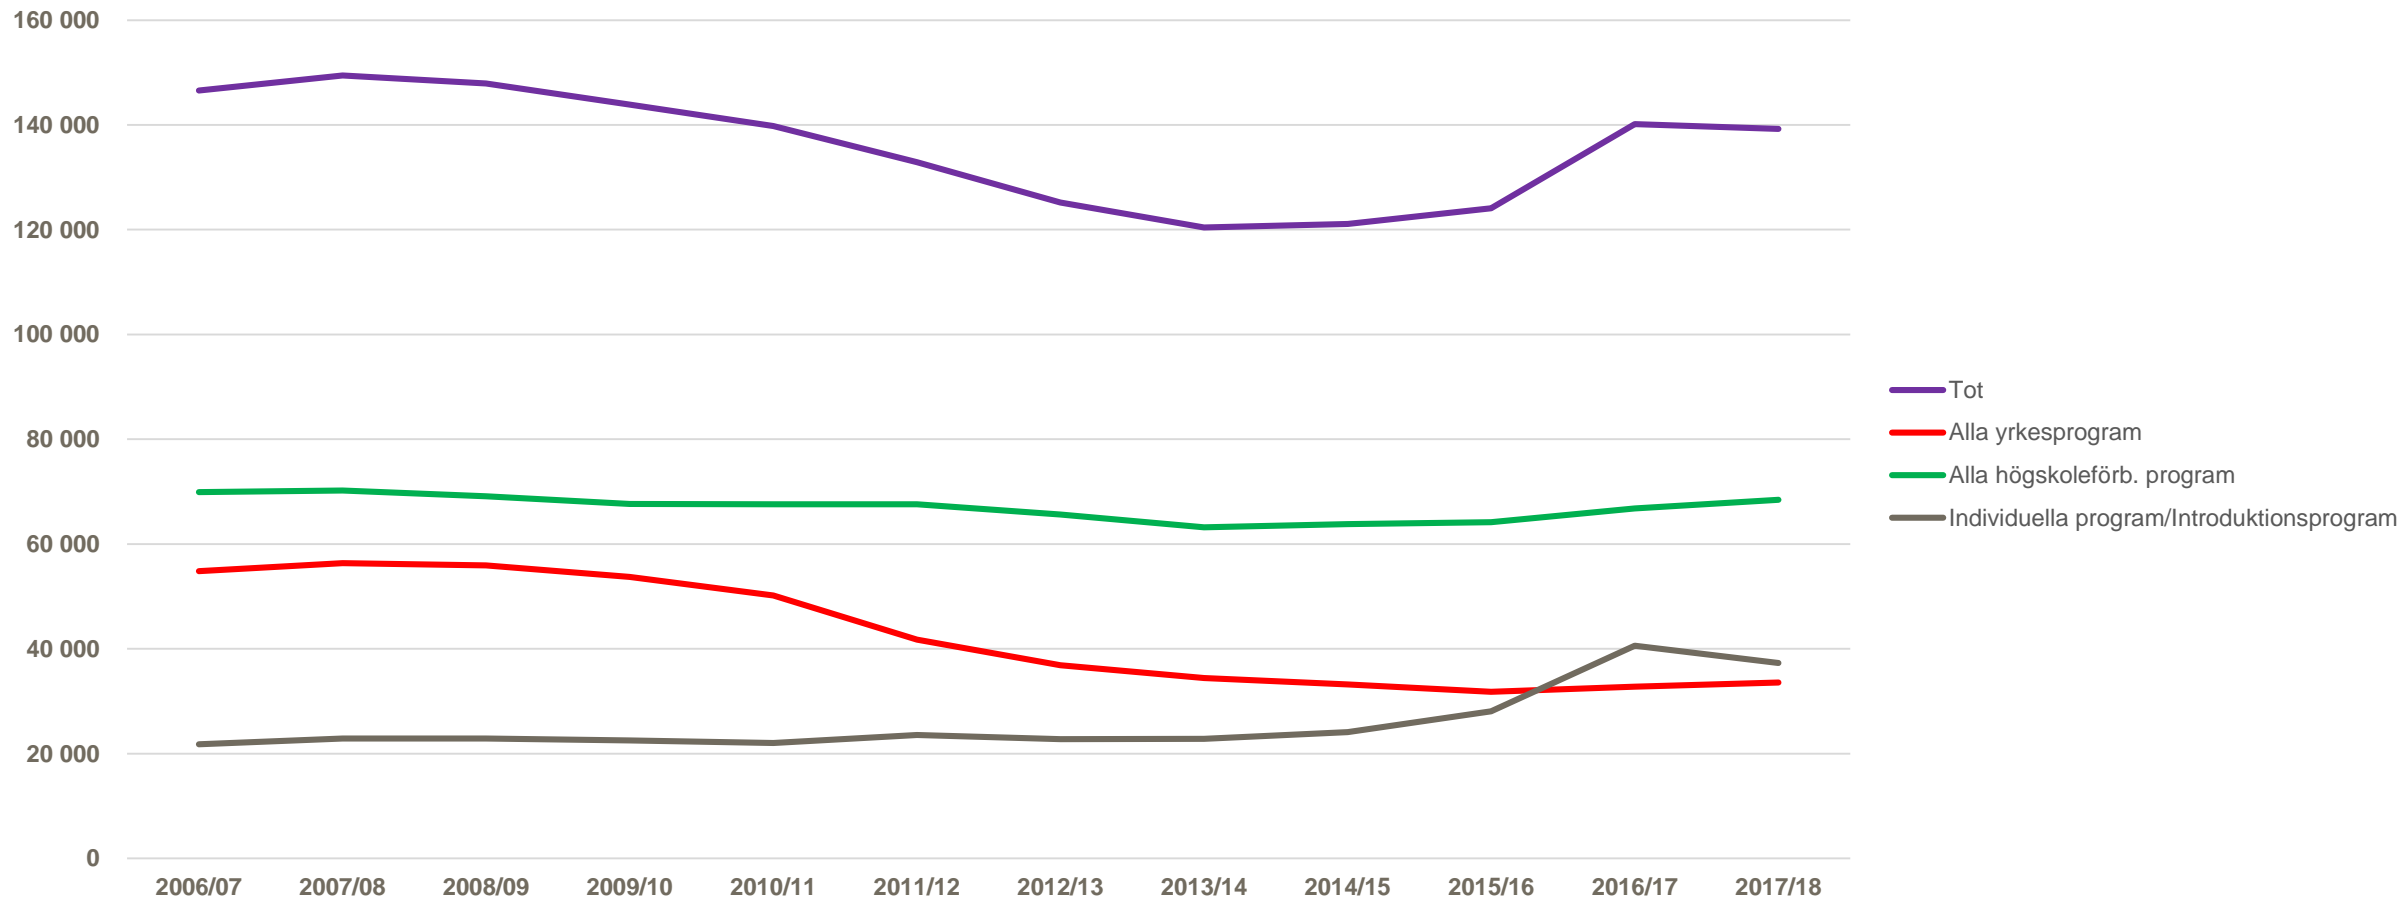

Färre går yrkesprogrammen

Källa: Skolverket

Not 1: Medieprogram flyttat till högskoleförb.