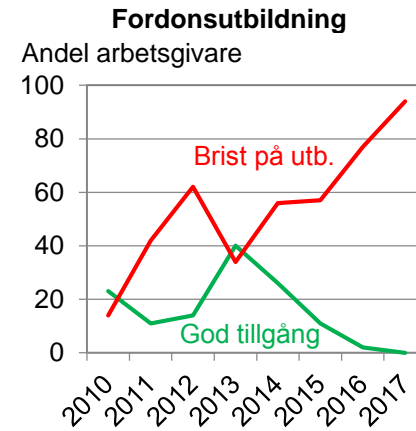

Bristen på yrkesutbildade ökar i många branscher

Tillgång på utbildade **nyutexaminerade** arbetssökande på **gymnasienivå** 2010-2017 enligt arbetsgivarna