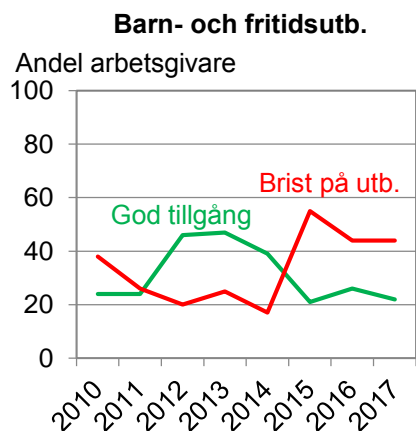

Bristen på yrkesutbildade ökar i många branscher

Tillgång på utbildade **nyutexaminerade** arbetssökande på **gymnasienivå** 2010-2017 enligt arbetsgivarna