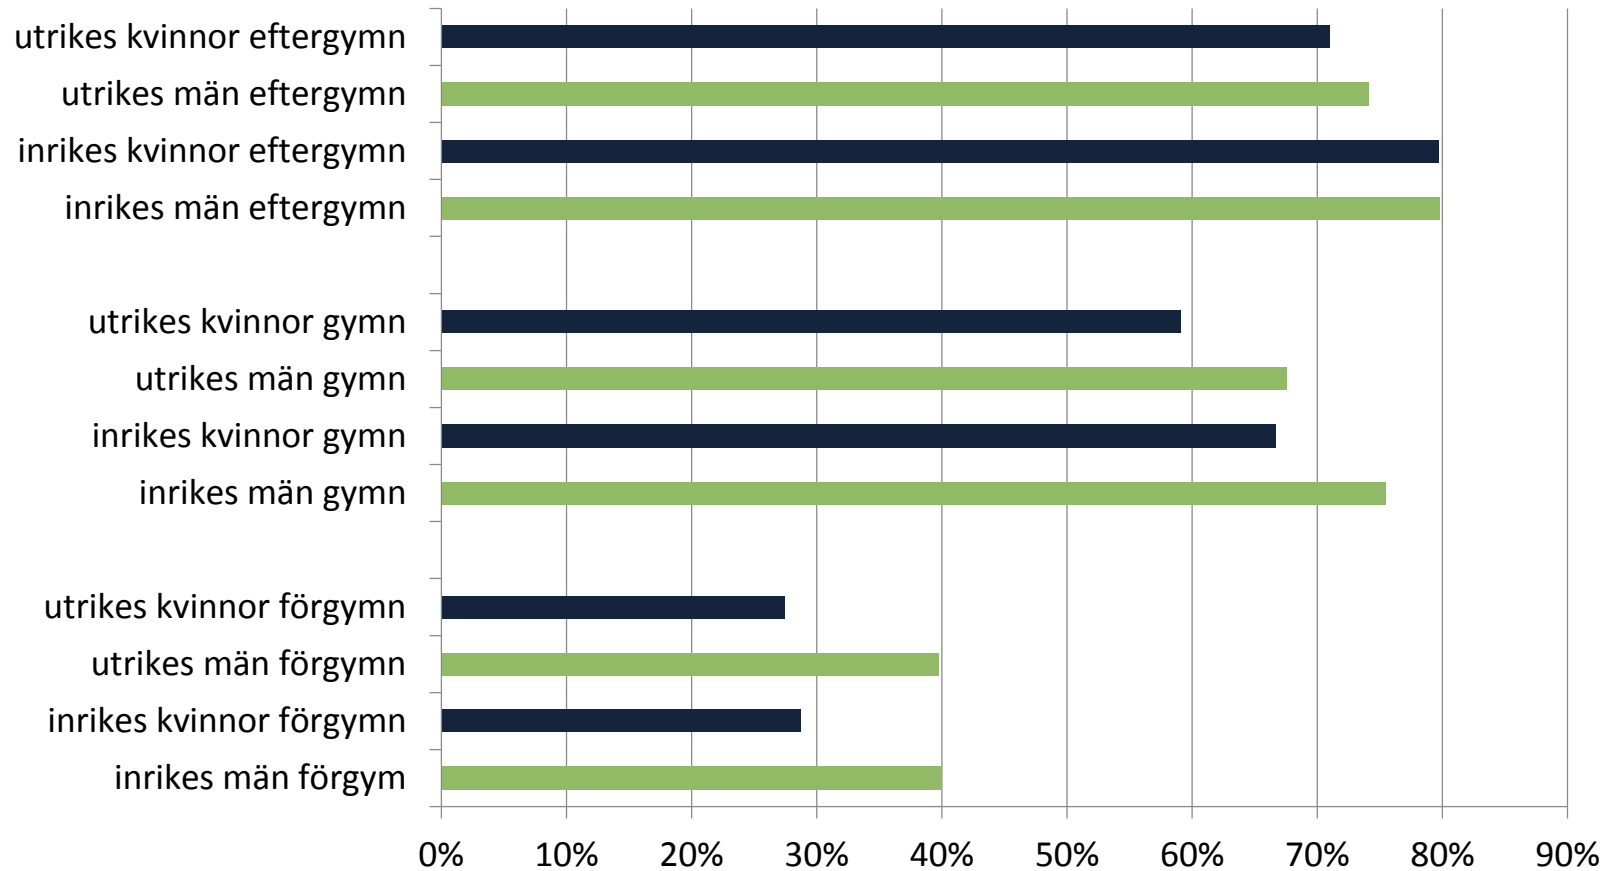

# Olika regioner – olika utmaningar

Den demografiska försörjningskvoten i olika kommungrupper år 2017 (2005 års demografiska försörjningskvot inom parentes)

# Andel sysselsatta av befolkningen bland inrikes och utrikes födda i åldern 15–74 år

Procent av befolkningen

Anm.: Säsongsrensade värden.

Källa: AKU, SCB.

# Sysselsättningsgrad 2015 fördelat på kön, födelse-land och utbildningsnivå 15-74 år

Källa: SCB