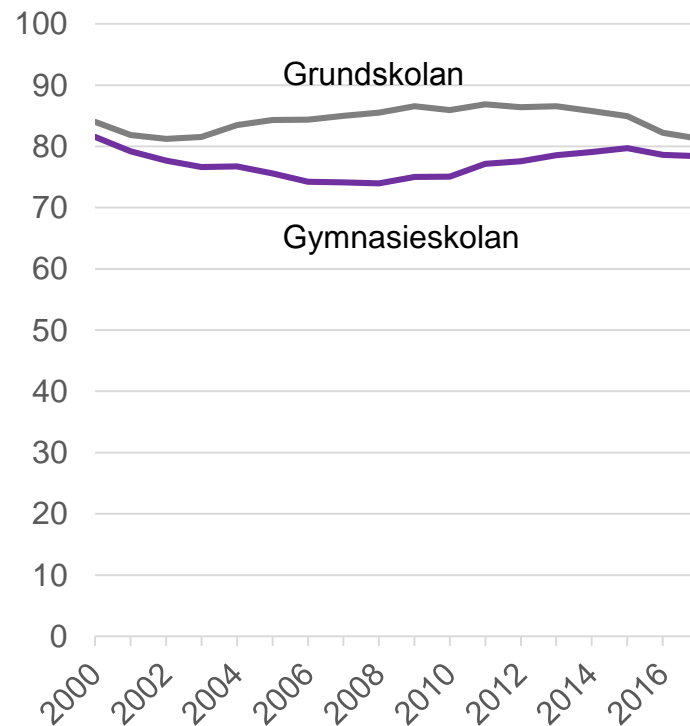

Andel lärare som har en pedagogisk examen i olika skolformer?

Andel lärare (heltidstjänster) med pedagogisk examen i olika verksamhetsformer 2000–2017. Procent