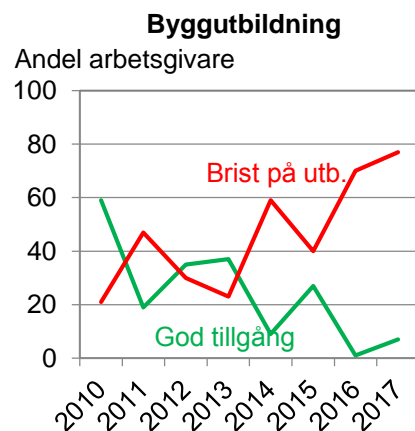

Bristen på yrkesutbildade ökar i många branscher

Tillgång på utbildade **nyutexaminerade** arbetssökande på **gymnasienivå** 2010-2017 enligt arbetsgivarna