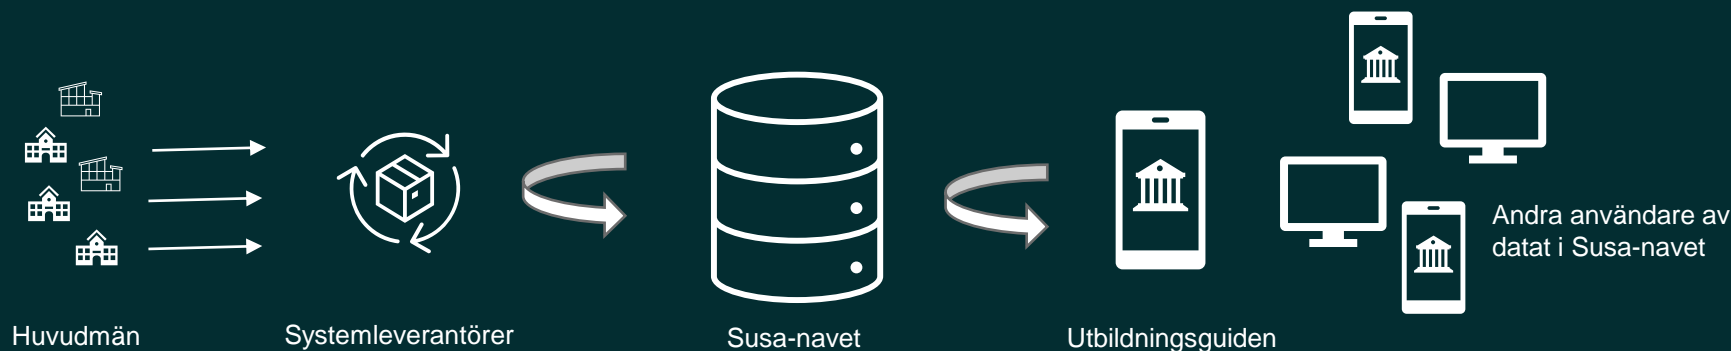

Hur går det till?

Systemleverantörer som idag tillåter hämtning av data till Susa-navet

- Gotit, Alvis
- EducateIT/IST, Open24
- Tietoevry, Edlevo (dec -23)
- SchoolSoft (årsskiftet)